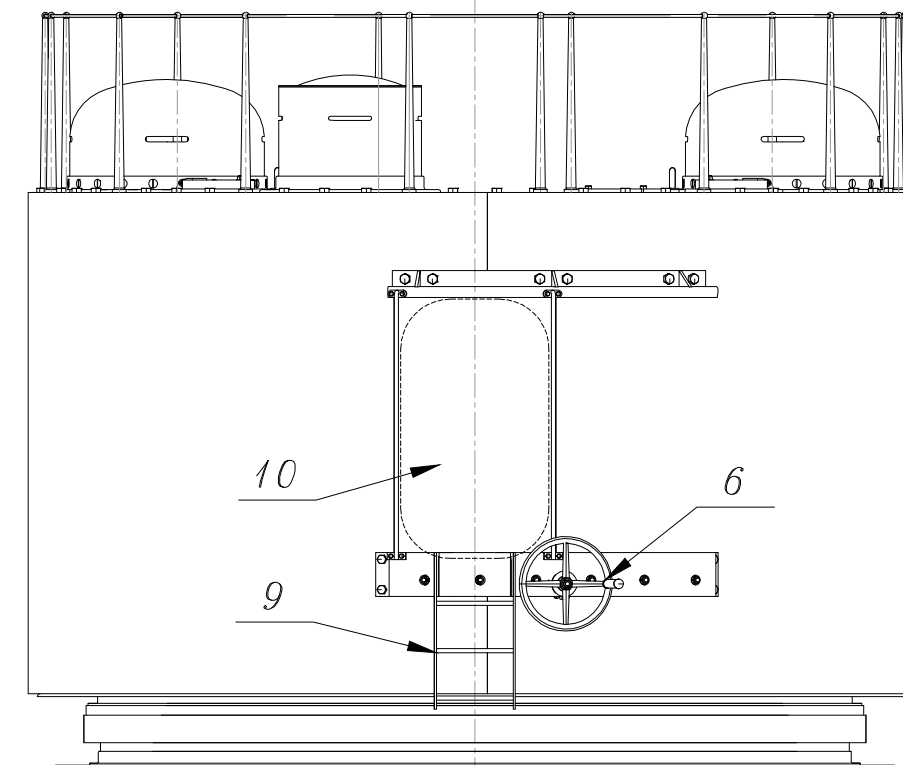

Чертеж носовой и кормовой башен крейсера Богатырь

Рыи для подъема крыши башни
М 1:10

Лерная стойка с креплениями сетки
М 1:20

Горловина для выбрасывания
расстрелянных штыз
М 1:10

Рыи для подъема
орудийного замка
М 1:10

для масштаба 1:3.5