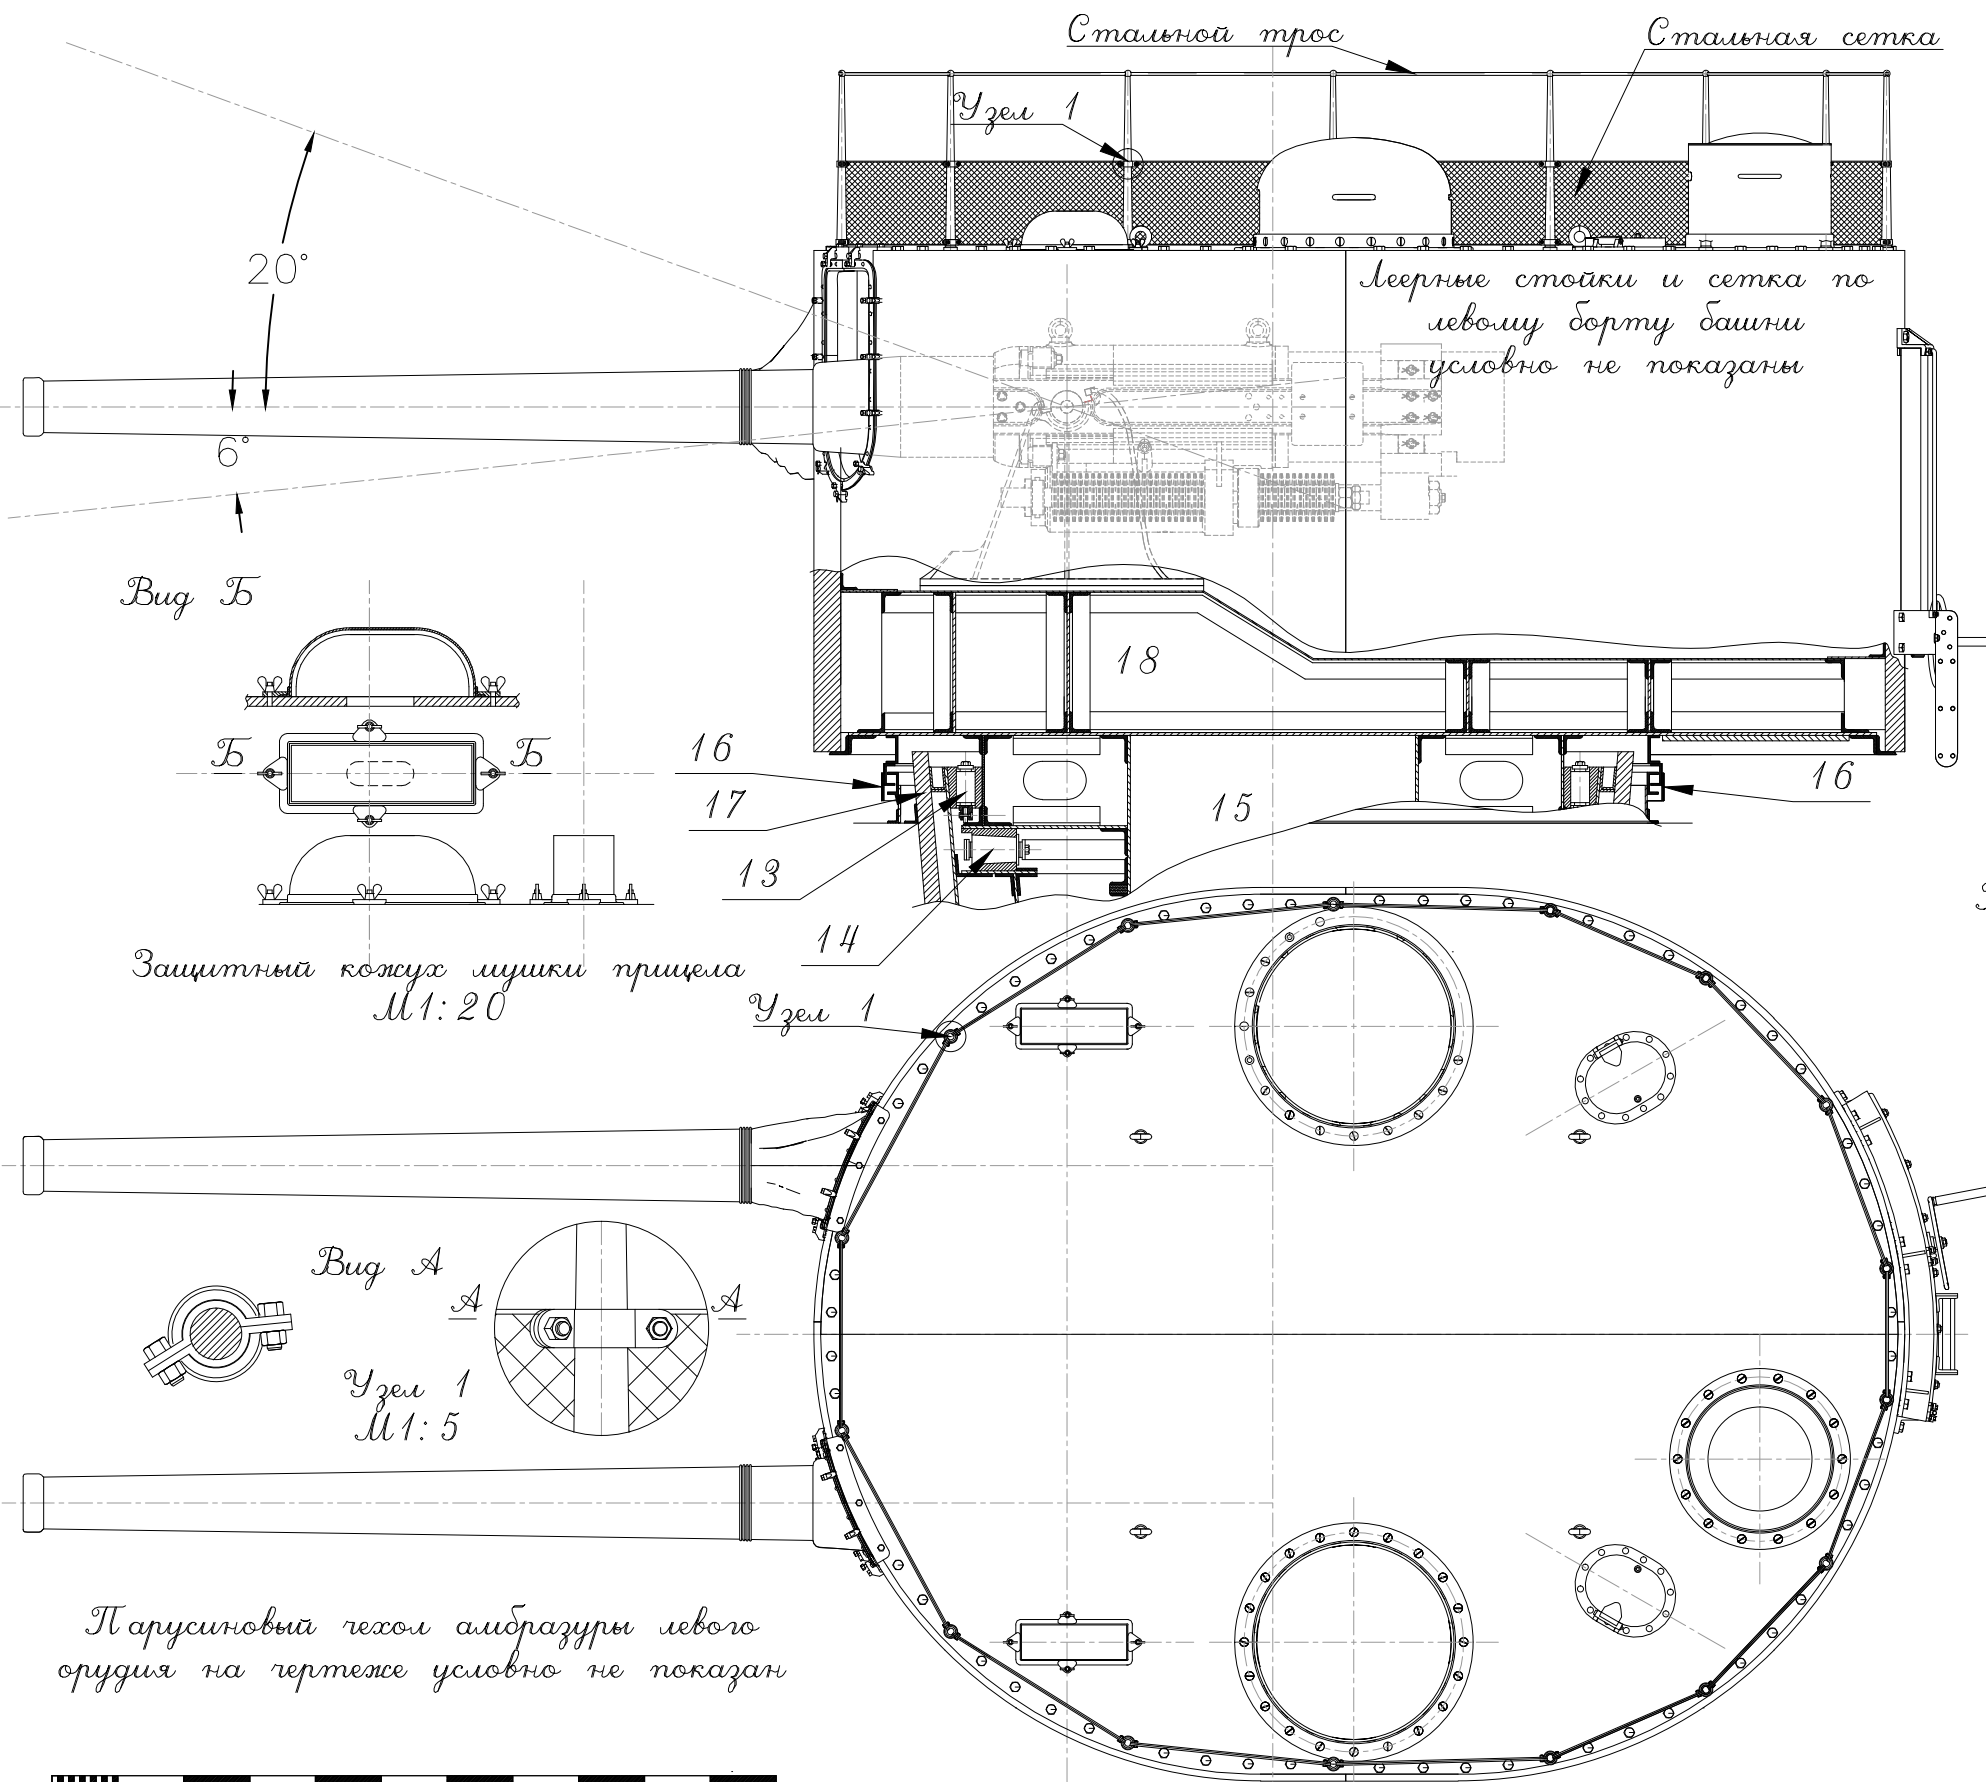

Чертеж носовой и кормовой башен крейсера Богатырь

Рыи для подъема крыши башни
М 1:10

Лерная стойка с креплениями сетки
М 1:20

Горловина для выбрасывания
расстрелянных штыз
М 1:10

Рыи для подъема
орудийного замка
М 1:10

для масштаба 1:35