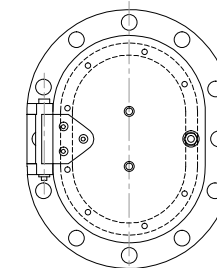

Чертеж носовой и кормовой башен крейсера Богатырь

Рыи для подъема крыши башни
М 1:10

Лерная стойка с креплениями сетки
М 1:20

Горловина для выбрасывания
расстрелянных штыз
М 1:10

Рыи для подъема
орудийного замка
М 1:10

для масштаба 1:3.5