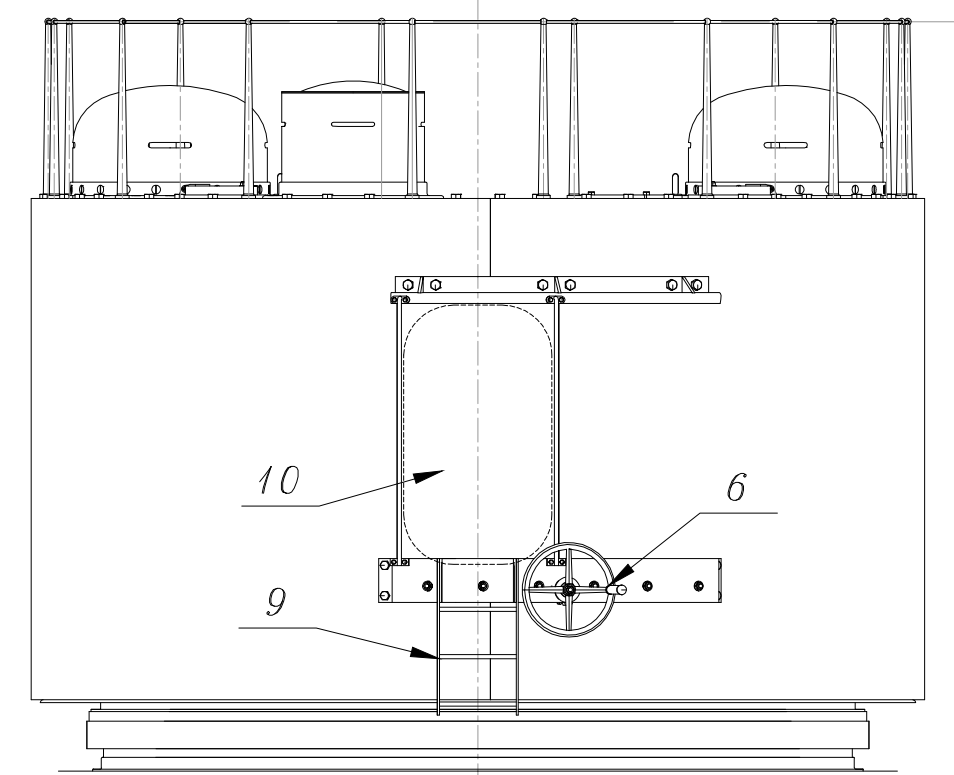

Чертеж носовой и кормовой башен крейсера Богатырь

Рыи для подъема крыши башни
М 1:10

Лерная стойка с креплениями сетки
М 1:20

Горловина для выбрасывания
расстрелянных штыз
М 1:10

Рыи для подъема
орудийного замка
М 1:10

для масштаба 1:35