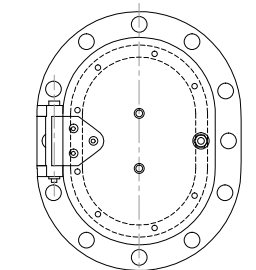

Чертеж носовой и кормовой башен крейсера Богатырь

Рыи для подъема крыши башни
М 1:10

Лерная стойка с креплениями сетки
М 1:20

Горловина для выбрасывания
расстрелянных штыз
М 1:10

Рыи для подъема
орудийного замка
М 1:10

для масштаба 1:35