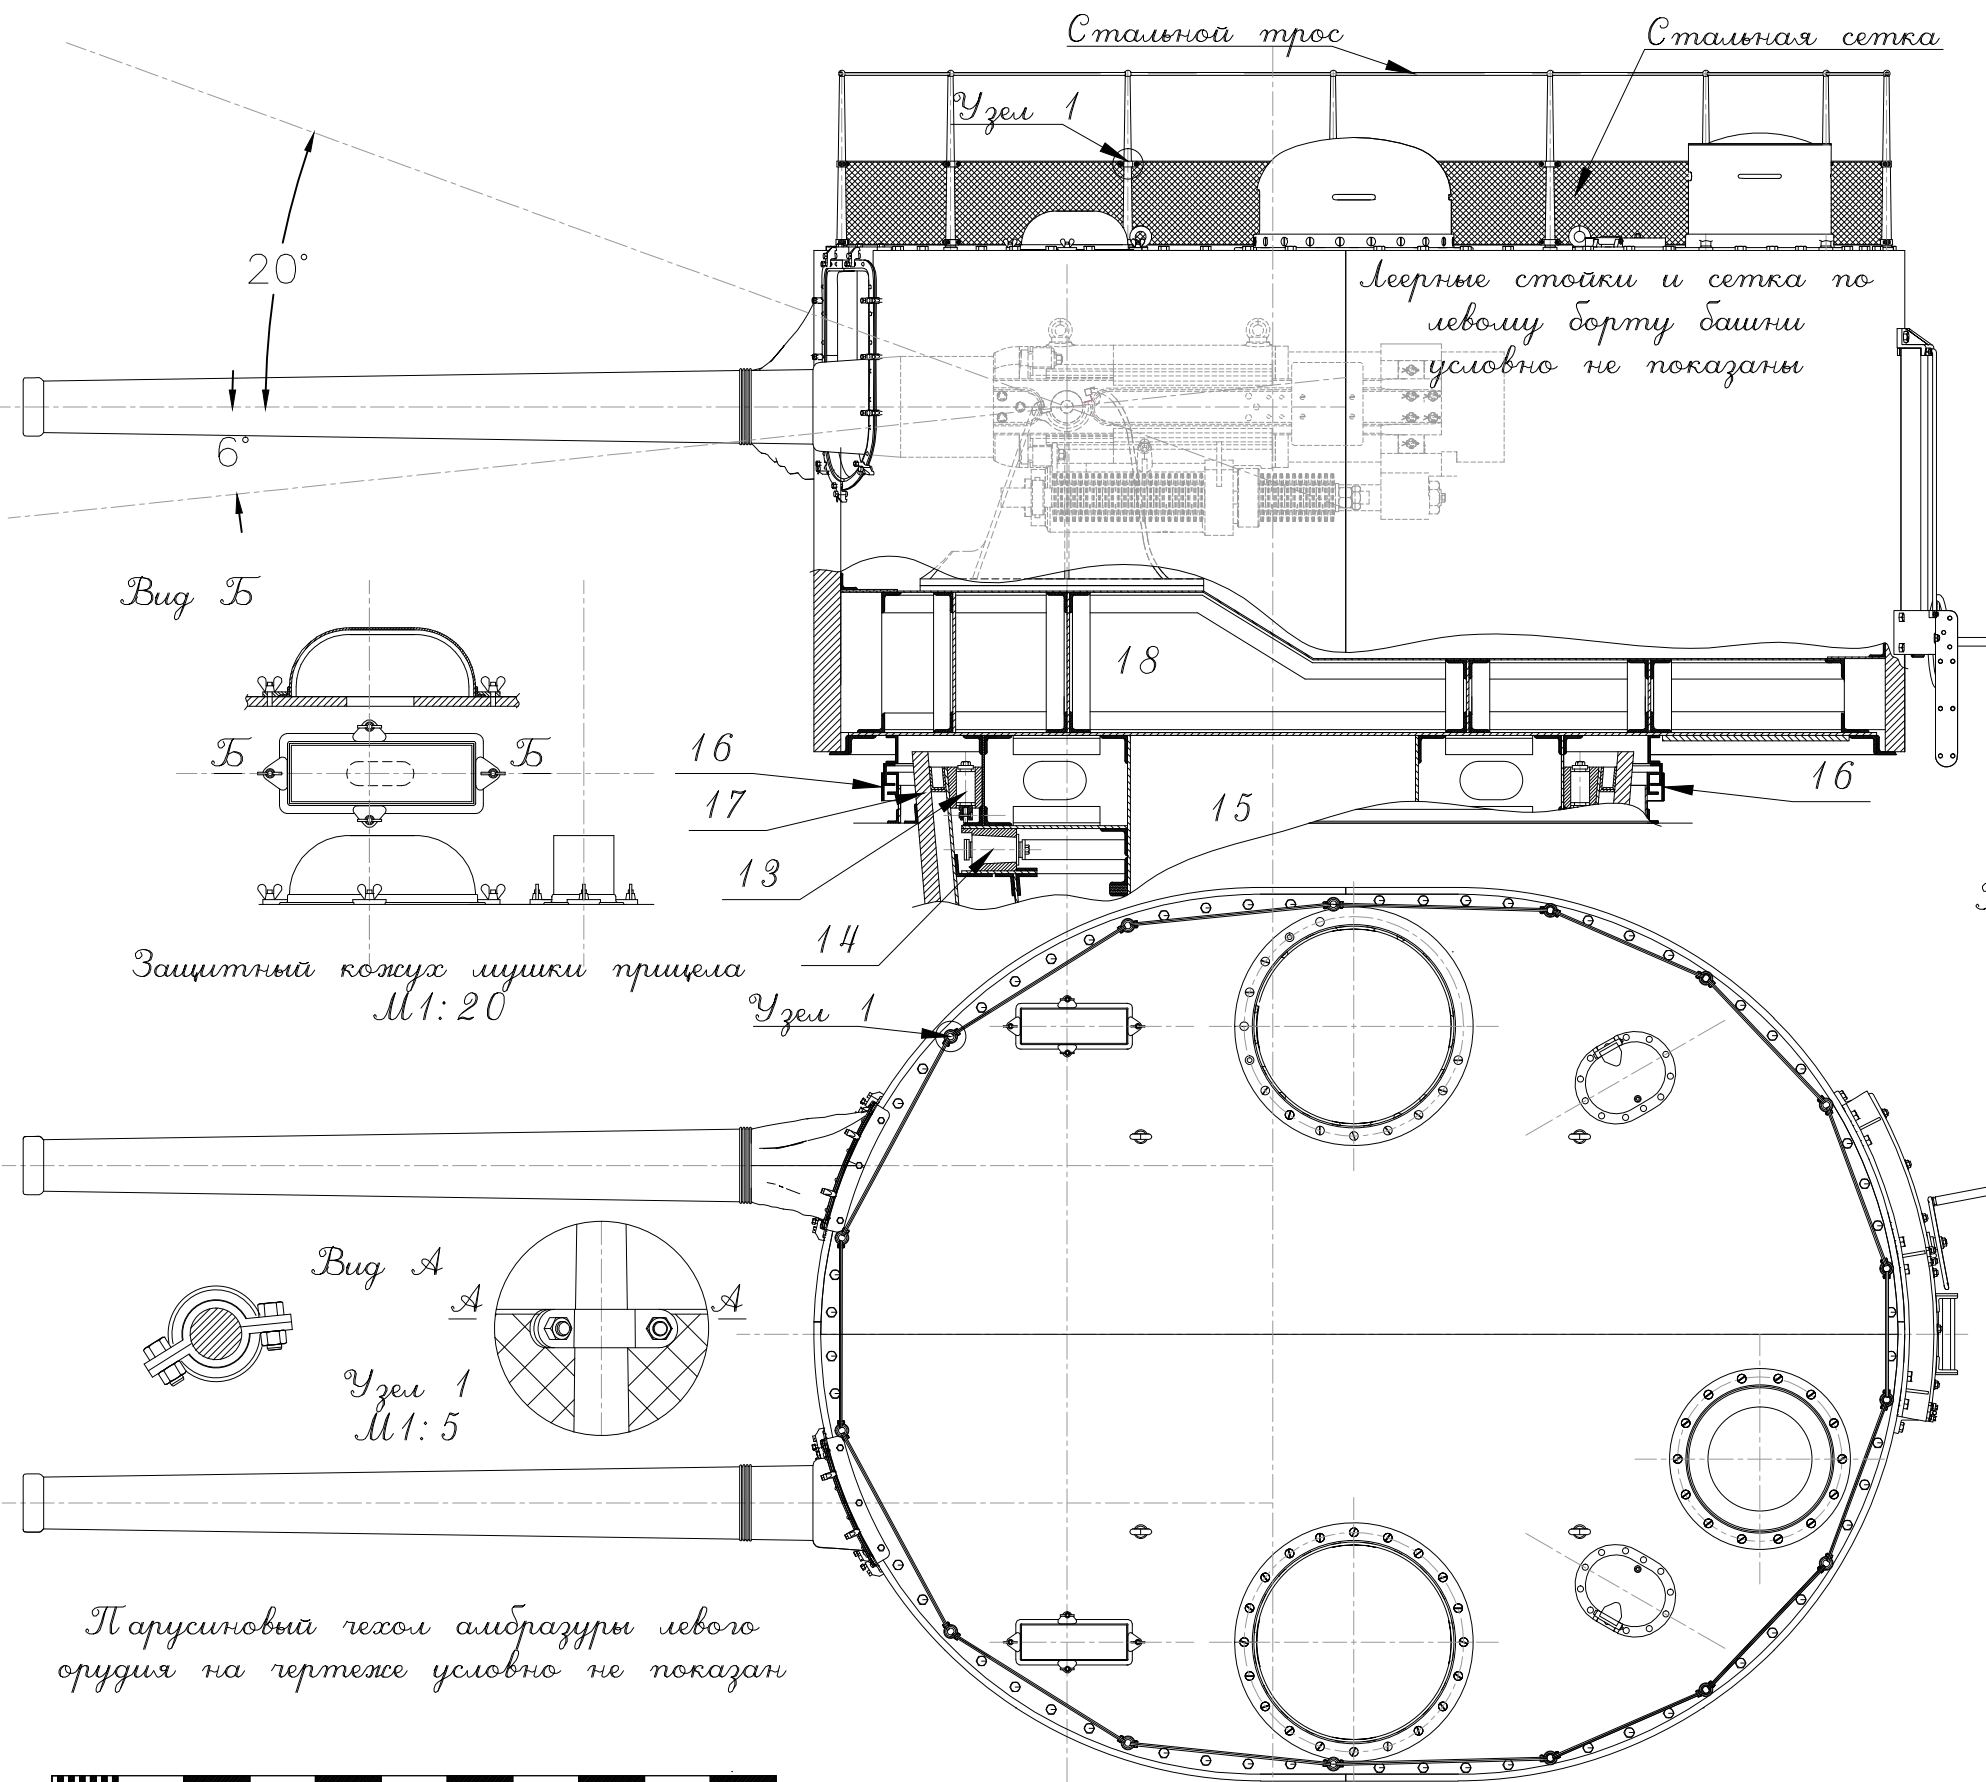

Чертеж носовой и кормовой башен крейсера Богатырь

Рыи для подъема крыши башни
М 1:10

Лерная стойка с креплениями сетки
М 1:20

Горловина для выбрасывания
расстрелянных штыз
М 1:10

Рыи для подъема
орудийного замка
М 1:10

для масштаба 1:3.5