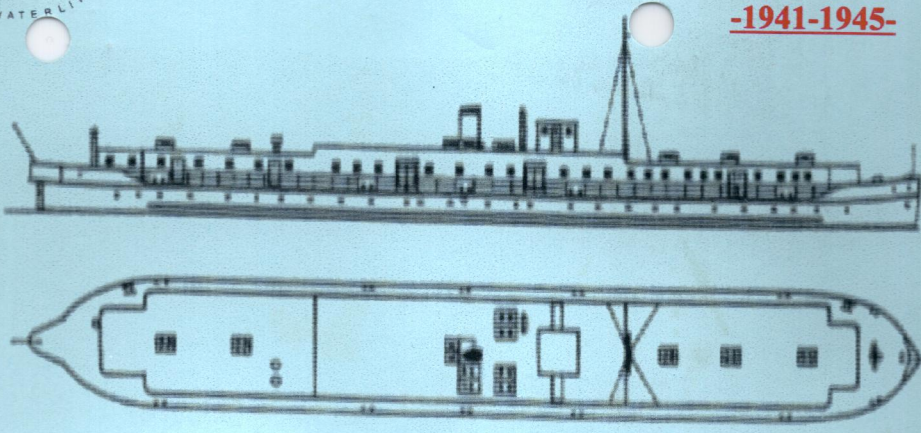

World-War II -Series

GERMAN NAVY

-1941-1945-

Waterline 1:700
Best.-Nr. WL-700-HP-013
DM 25,00

Waterline 1:700
Best.-Nr. WL-700-HP-013
DM 25,00

Wohnboot

W. Wb 7