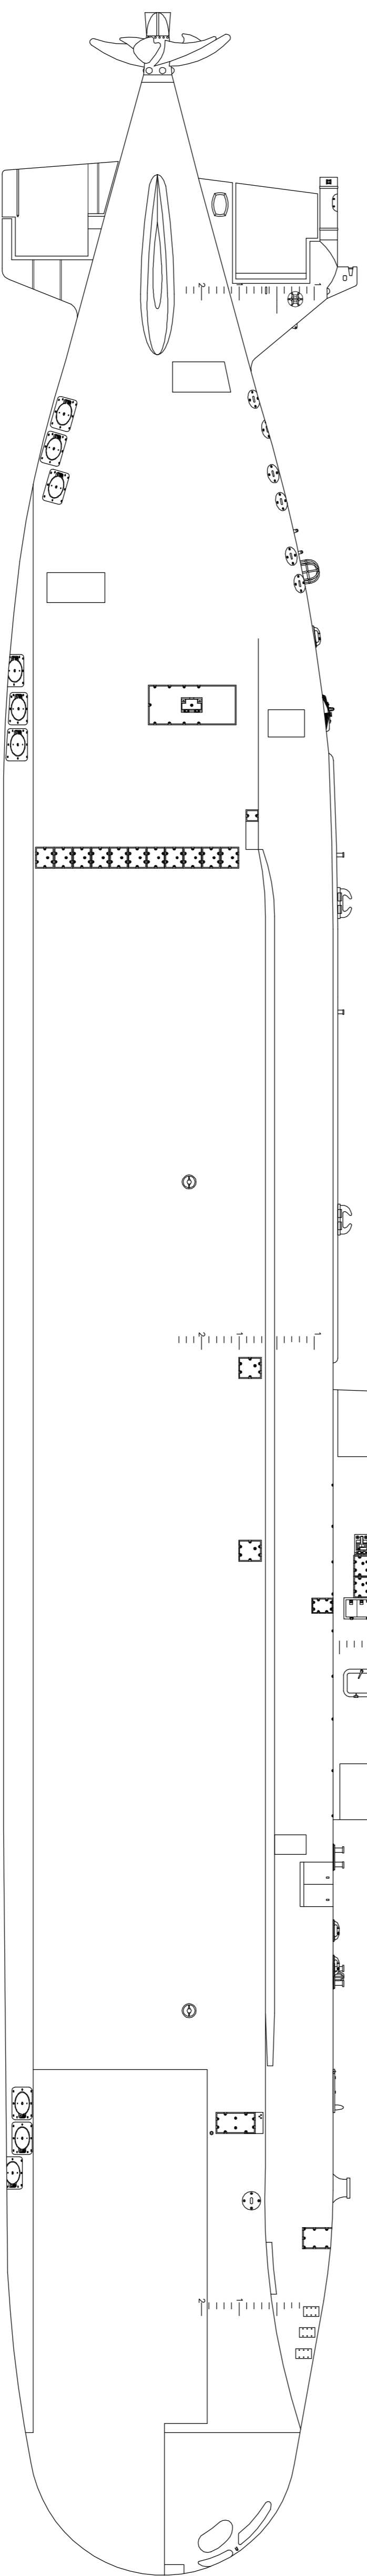

ЗМ-149

УГСТ

Гидрагационная станция "Галис" -
полюшко на испытаниях в 2005 году

Парус-98УП

Аппасуноама

РДП

КРМ-66

Парус-98КП

- 32
- 30
- 14
- 12
- 2
- 8
- 10
- 53
- 62
- 65
- 68
- 72
- 83
- 90
- 18
- 13
- 9
- 8
- 67
- 63

90 85 80 75 70

65 60 55 50 45 40 35 30 25 20 15 10 5 0 -5 -10 -15 -20

Б-585 пр.677 "Лага" "Санкт-Петербург"