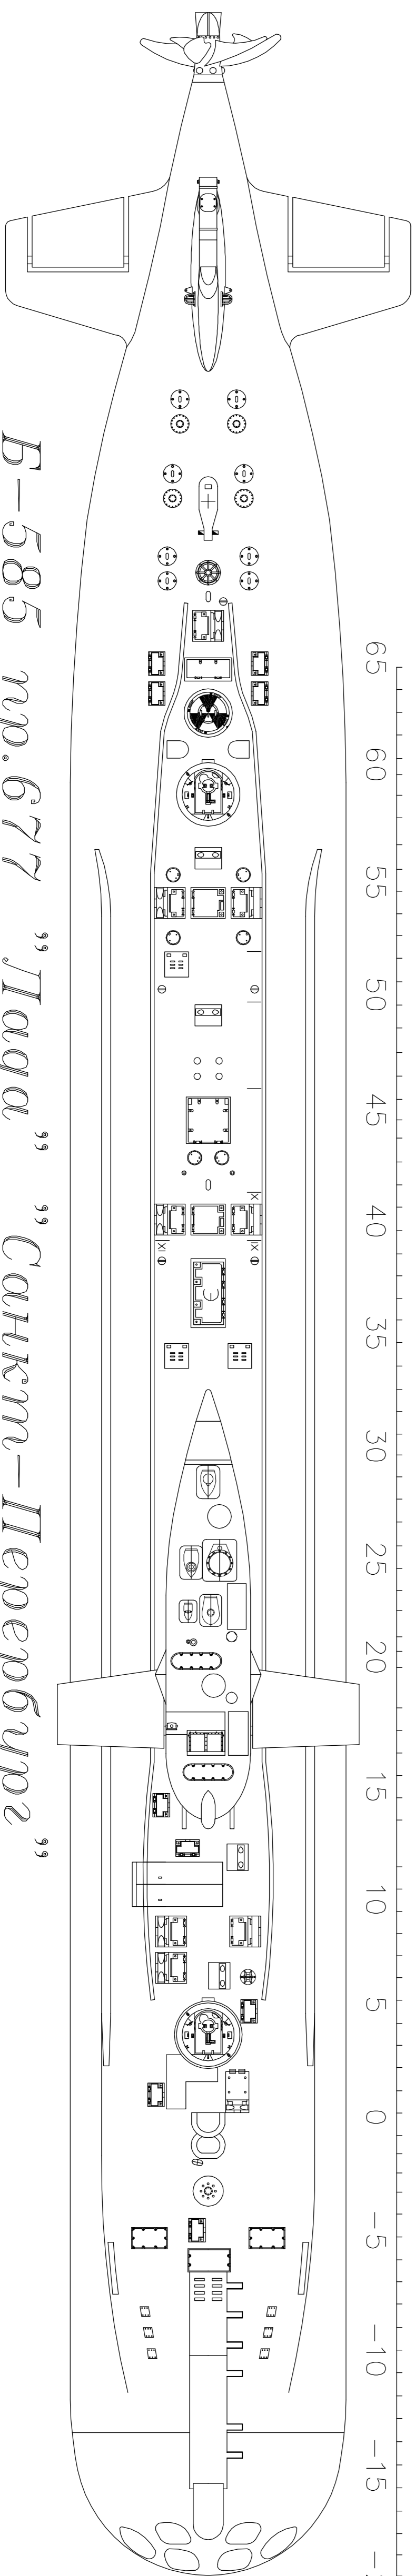

ЗМ-149

УГСТ

Гидрагационная станция "Галис" -
полюшко на испытаниях в 2005 году

Парус-98УП

Аппасуноама

РДП

КРМ-66

Парус-98КП

- 32
- 30
- 14
- 12
- 2
- 8
- 10
- 53
- 62
- 65
- 68
- 72
- 83
- 90
- 18
- 13
- 9
- 8
- 67
- 63

90 85 80 75 70

65 60 55 50 45 40 35 30 25 20 15 10 5 0 -5 -10 -15 -20

Б-585 пр.677 "Лага" "Санкт-Петербург"