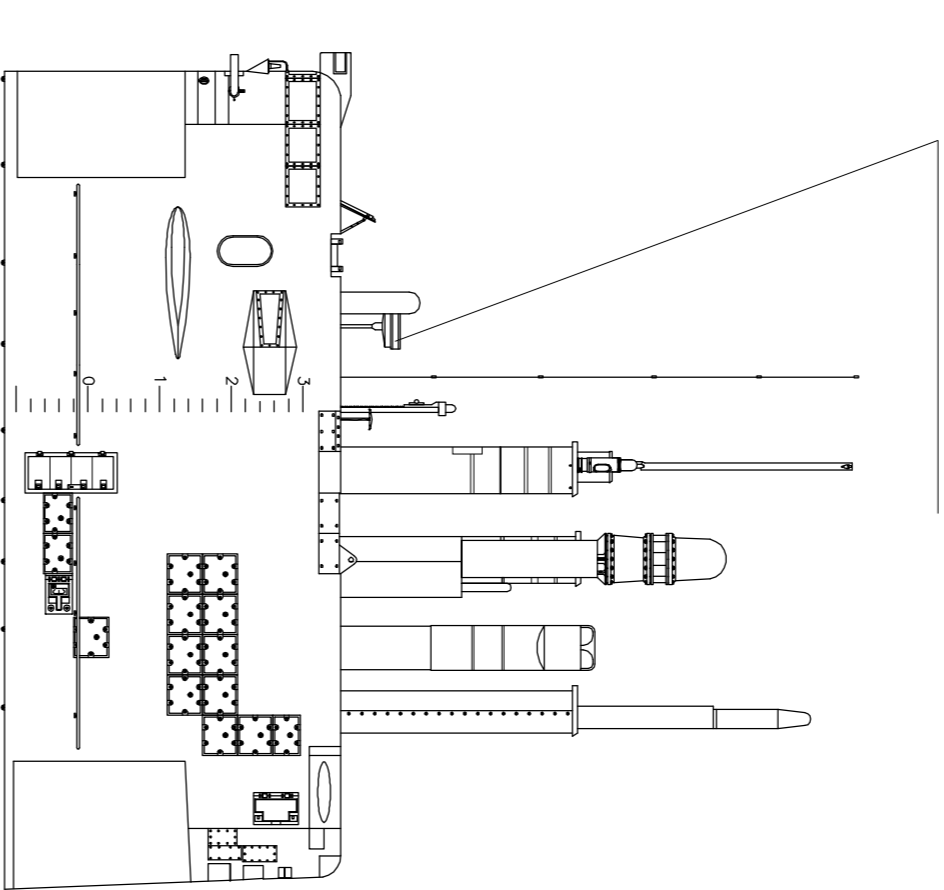

ЗМ-149

УГСТ

Гидрагационная станция "Галис" -
полюшко на испытаниях в 2005 году

Парус-98УП

Аппасуноама

РДП

КРМ-66

Парус-98КП

- 32
- 30
- 14
- 12
- 2
- 8
- 10
- 53
- 62
- 65
- 68
- 72
- 83
- 90
- 18
- 13
- 9
- 8
- 67
- 63

90 85 80 75 70

65 60 55 50 45 40 35 30 25 20 15 10 5 0 -5 -10 -15 -20

Б-585 пр.677 "Лага" "Санкт-Петербург"